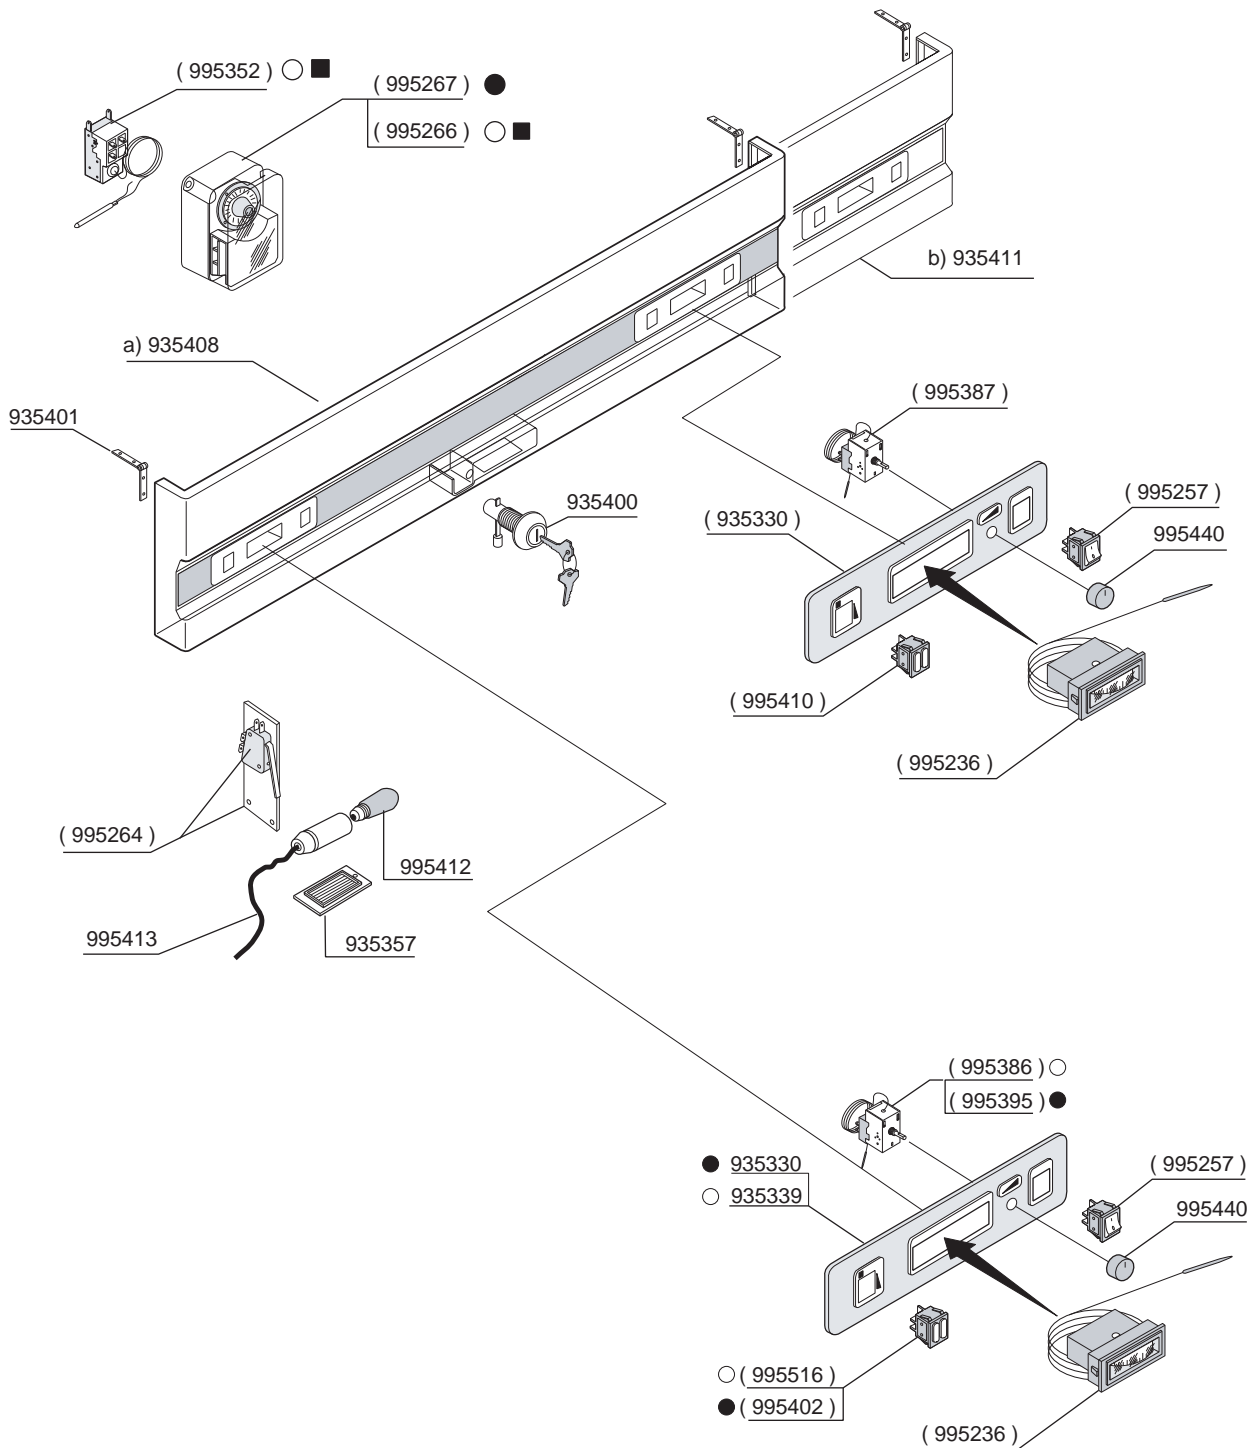

UNITA' EVAPORATRICE ARMADI PREDISPOSTI EVAPORATING UNIT OF REMOTE CONTROLLED REFR.CABINETS		RIF. REF.	Da matricola n° From serial n°
		R134a R404A	951016/111

a) AR 1200/AR 1400
b) AR 2100

(.....) RICAMBIO CONSIGLIATO
(.....) SUGGESTED SPARE-PARTS