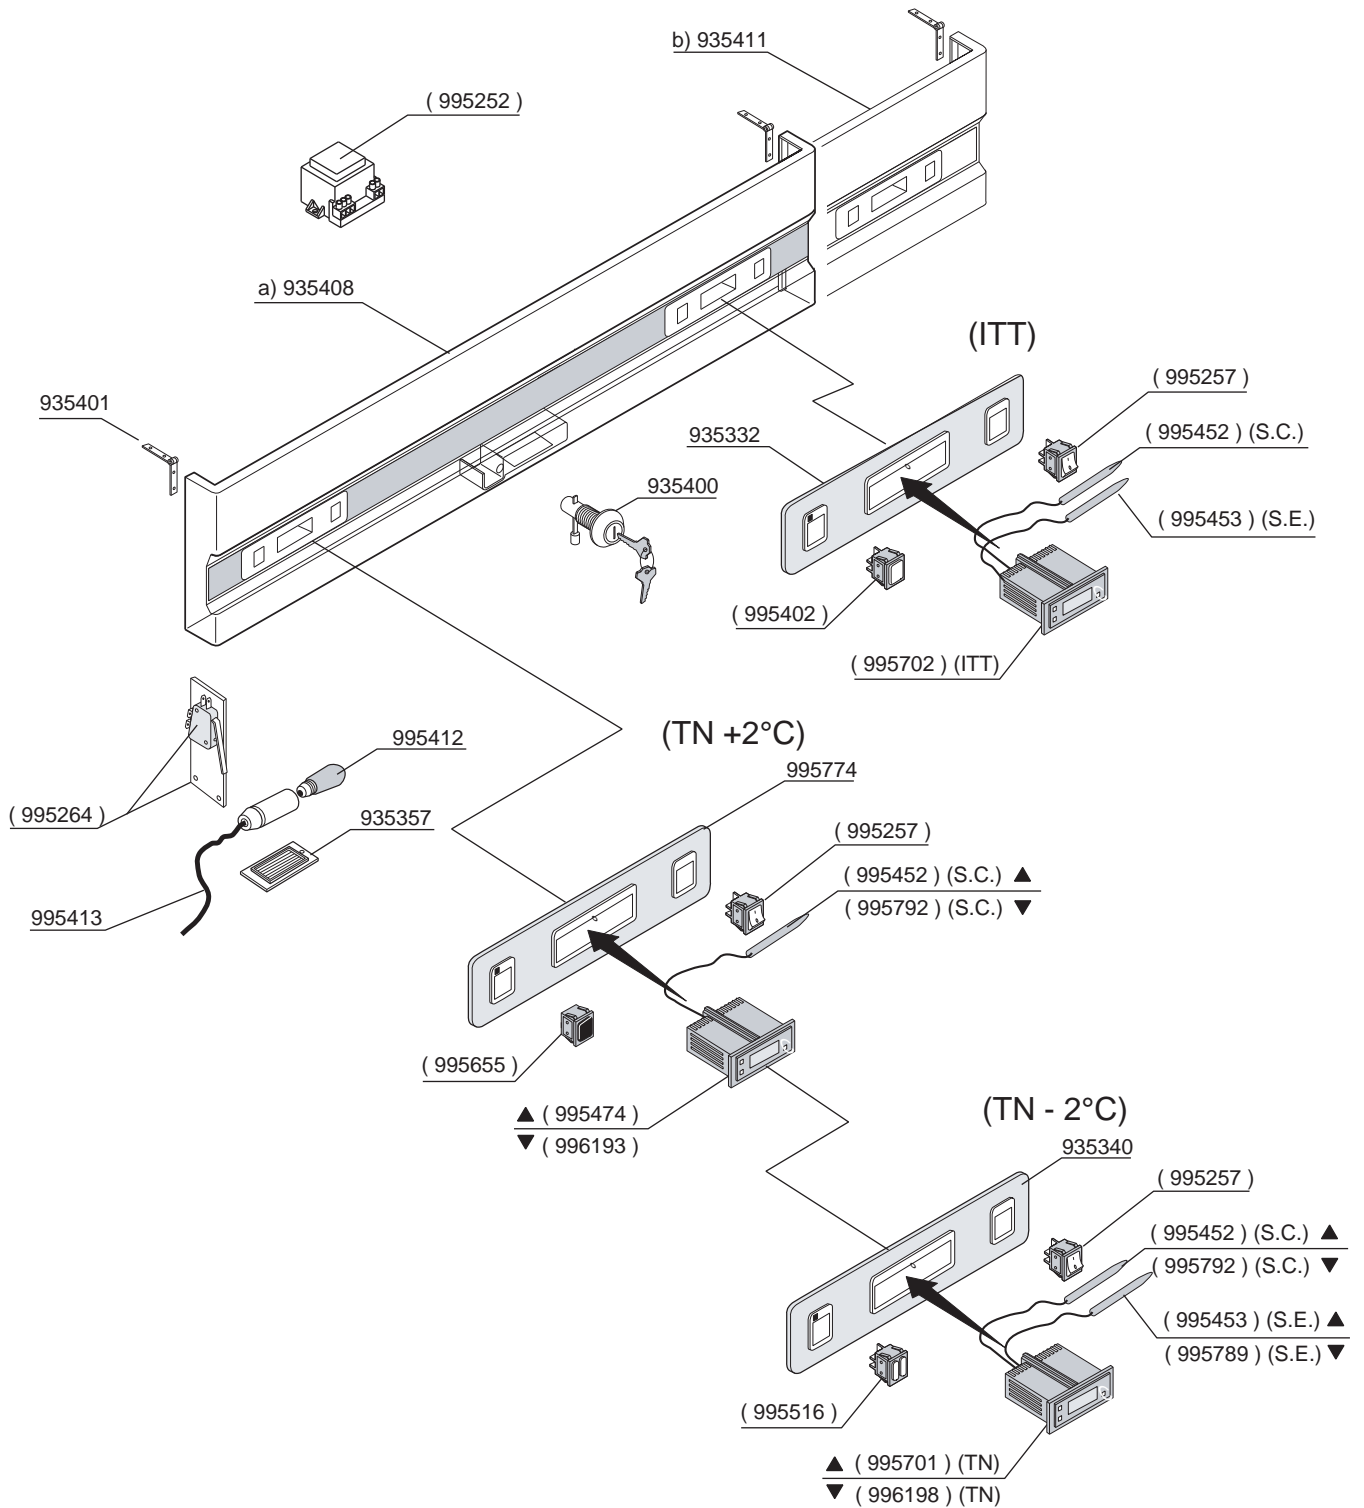

a) AR 1200/AR 1400
b) AR 2100

▲ S.E - SONDA EVAPORATORE (ROSSA) - EVAPORATOR PROBE (RED)
S.C. - SONDA CELLA (GRIGIA) - CELL PROBE (GREY)

▼ S.E - SONDA EVAPORATORE (BLACK - DEF) - EVAPORATOR PROBE (BLACK-DEF)
S.C. - SONDA CELLA (NERA - THERM) - CELL PROBE (BLACK-THERM)

(.....) **RICAMBIO CONSIGLIATO**
(.....) **SUGGESTED SPARE-PARTS**

PANNELLO COMANDO ARMADIO "TN+ITTICO" ELETTRONICO
CONTROL PANEL FOR "NORMAL -TEMP + FISH SERVICE" ELECTR. REFR. CABINET

RIF. REF. Da matricola n°
From serial n°

EWPC 950904/111
▲ 20030530000099
▼ 20030603000001

friulinox 33083 TAIEDO DI CHIONS
PORDENONE - ITALY

RIPRODUZIONE, ANCHE PARZIALE, VIETATA

ESP1001-(161)