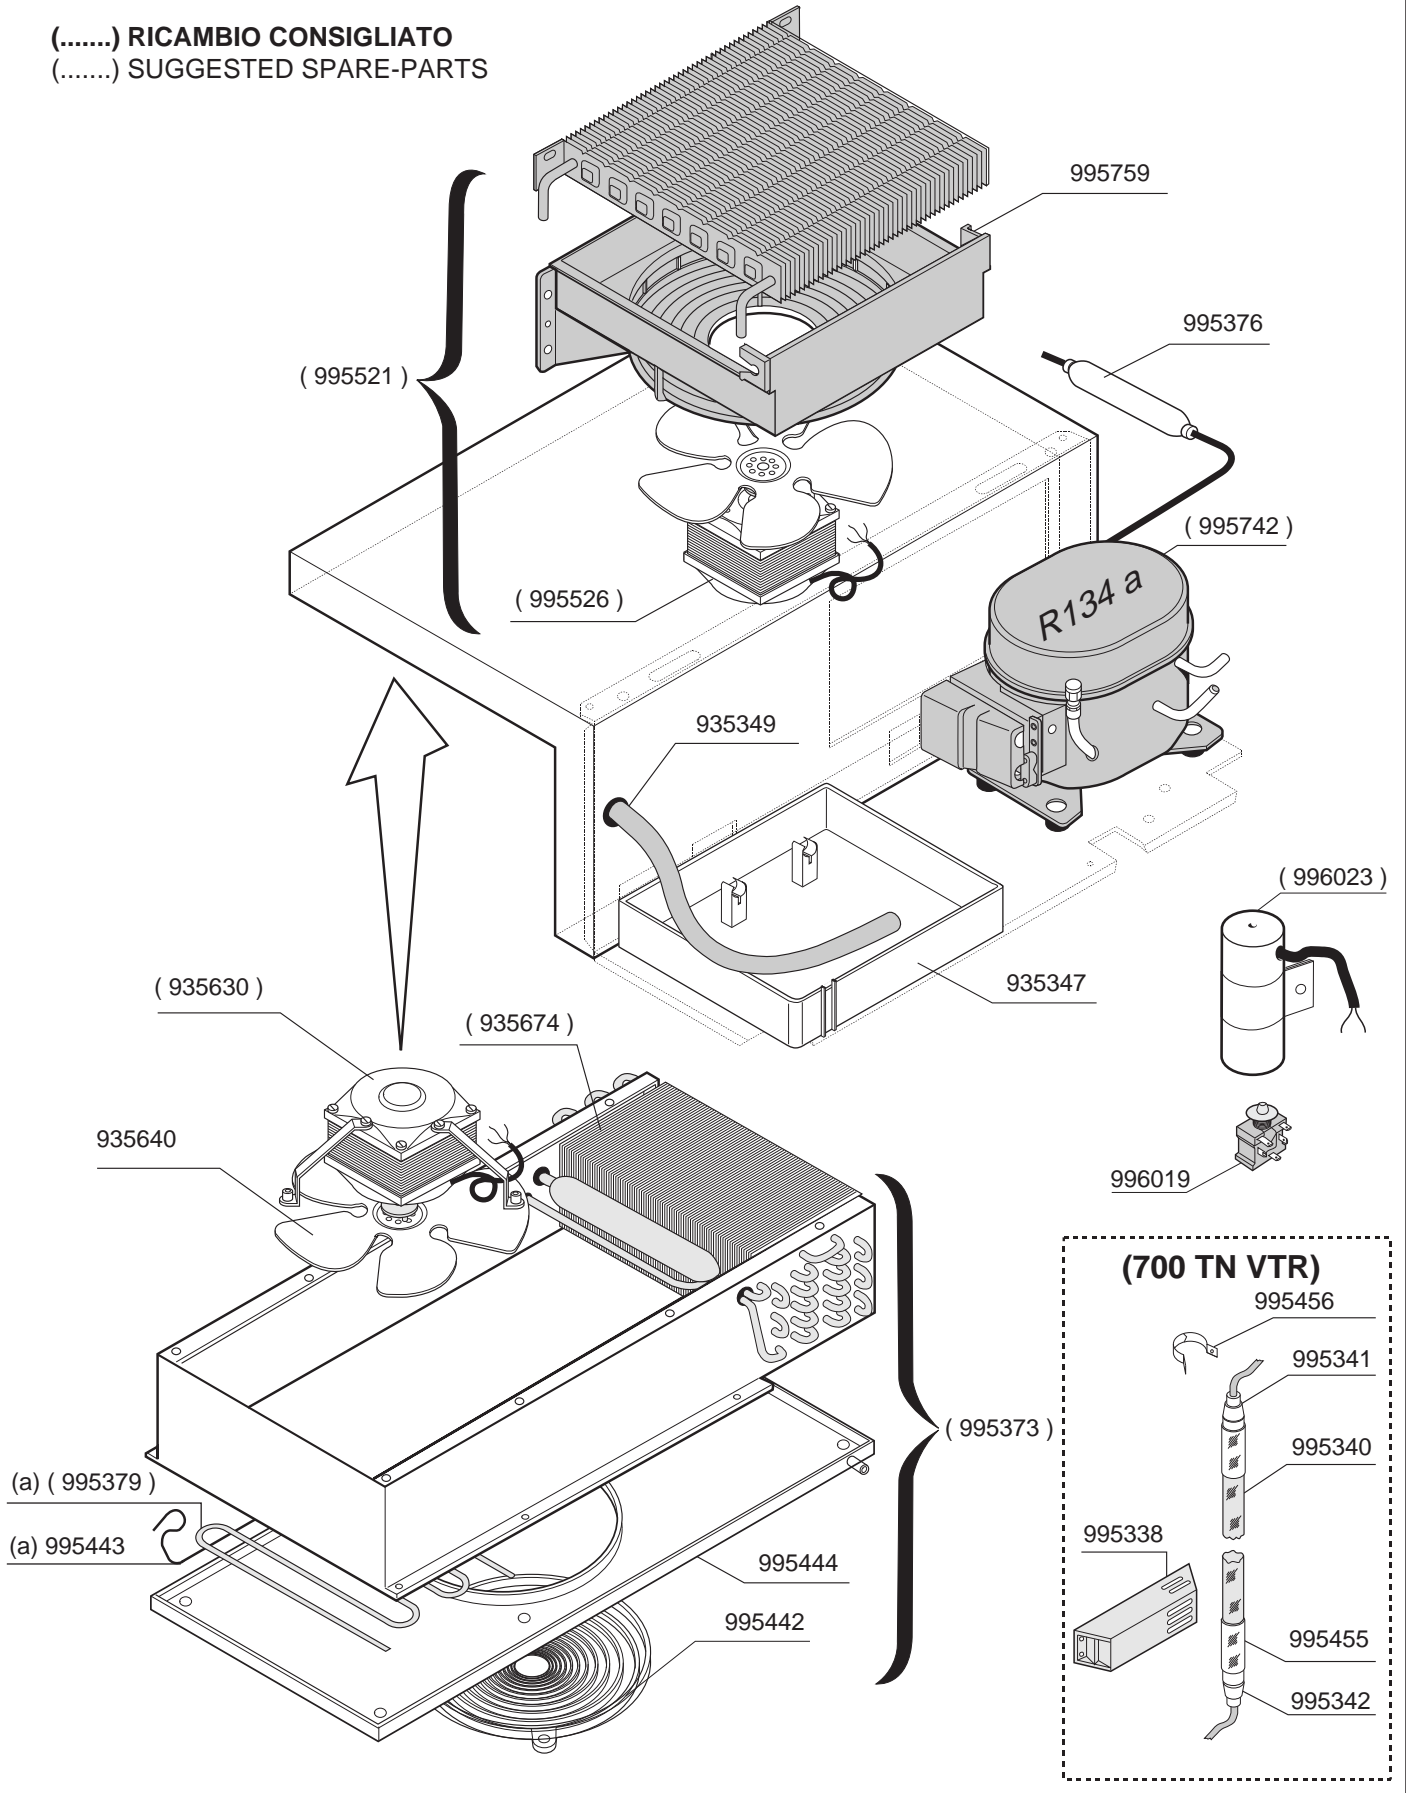

(.....) RICAMBIO CONSIGLIATO
(.....) SUGGESTED SPARE-PARTS

IMPIANTO FRIGO "700 TN"/ "700 TN VTR" "700 TN CON CASSETTI"/"TN 750"
REFRIGERATED UNIT "700 NT" / "700 NT VTR" / "700 NT WITH DRAWERS"/"NT 750"

RIF. REF. Da matricola n°
From serial n°

a ARMADIO REFRIGERATO (-2/+8°C) REFRIGERATED CABINET (-2/+8°C)

R 134a 960708/109